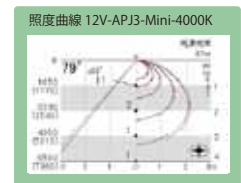

<注意事項> ※1 屋外内照とは、屋外に取付け可能な箱型看板の中に、設置する照明として使えるもののことです。この製品は、防水機能はありますが、屋外露出では使用できません。
※2 電線規格は、入力電流値から余裕をみた太さの物をご使用ください。

エーピー・ジャパン株式会社
<http://www.ap-japan.jp/led>
[mail:info@ap-japan.jp](mailto:info@ap-japan.jp)