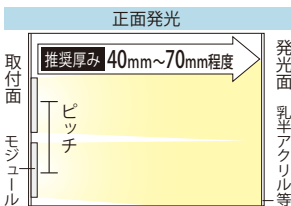

信頼性とあらゆる用途で使用可能なDC12V・小型3球モジュール

12ボルト-エーピージェイ3-ミニ

12V-APJ3-Mini

品番表記 **12V-APJ3-Mini-6500K**
 駆動電圧 シリーズ名 色温度

【推奨ピッチ】

厚み	40mm	45mm	50mm	55~70mm
推奨ピッチ	45×35mm	50×35mm	60×45mm	65×50mm

- ・厚みは光源から発光面までの距離となります
- ・ピッチは厚みに応じて調整する必要があります
- ・推奨ピッチは、モジュール数を最小にした場合の光ムラができない最大ピッチのため、明るさは考慮していません
- ・非推奨ピッチでの配置は光ムラが出る恐れがあります

モデル名	カラー	色温度	全光束	入力電圧	消費電力	消費電流	*2電線規格	照射角度	寸法 W×H×D(mm)	重量	最大連結数	使用温度
12V-APJ3-Mini-6500K	白	6,500K	50.8lm	DC12V	0.49W	0.041A	0.5mm ² 相当	155°	29.5×9×8.5	5g	50個	-20℃~50℃
12V-APJ3-Mini-5000K		5,000K	54.4lm									
12V-APJ3-Mini-4000K		4,000K	56.9lm									
12V-APJ3-Mini-3000K	電球色	3,000K	66.9lm									