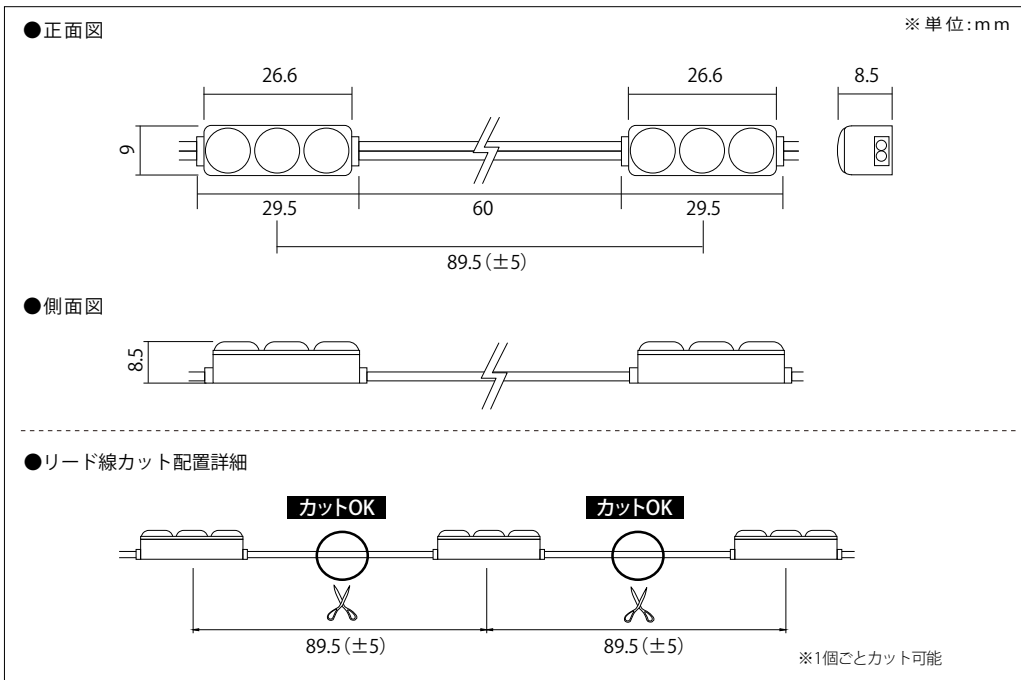

信頼性とあらゆる用途で使用可能なDC12V・小型3球モジュール

12ボルト-エーピージェイ3-ミニ

12V-APJ3-Mini

品番表記 **12V-APJ3-Mini-6500K**
 駆動電圧 シリーズ名 色温度

【推奨ピッチ】

厚み	40mm	45mm	50mm	55~70mm
推奨ピッチ	45×35mm	50×35mm	60×45mm	65×50mm

- ・厚みは光源から発光面までの距離となります
- ・ピッチは厚みに応じて調整する必要があります
- ・推奨ピッチは、モジュール数を最小にした場合の光ムラができない最大ピッチのため、明るさは考慮していません
- ・非推奨ピッチでの配置は光ムラが出る恐れがあります

モデル名	カラー	色温度	全光束	入力電圧	消費電力	消費電流	*2電線規格	照射角度	寸法 W×H×D(mm)	重量	最大連結数	使用温度
12V-APJ3-Mini-6500K	白	6,500K	50.8lm	DC12V	0.49W	0.041A	0.5mm ² 相当	155°	29.5×9×8.5	5g	50個	-20℃~50℃
12V-APJ3-Mini-5000K		5,000K	54.4lm									
12V-APJ3-Mini-4000K		4,000K	56.9lm									
12V-APJ3-Mini-3000K	電球色	3,000K	66.9lm									

販売最小単位:10個/梱包単位:50個(在庫状況により変更の場合あり)

<注意事項> ※1 屋外内照とは、屋外に取付け可能な箱型看板の中に、設置する照明として使えるもののことです。この製品は、防水機能はありますが、屋外露出では使用できません。
 ※2 電線規格は、入力電流値から余裕をみた太さの物をご使用ください。

エーピー・ジャパン株式会社
<http://www.ap-japan.jp/led>
[mail:info@ap-japan.jp](mailto:info@ap-japan.jp)