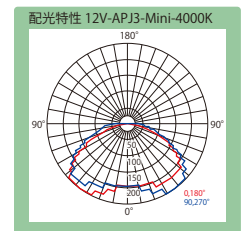

<注意事項> ※1 屋外内照とは、屋外に取付け可能な箱型看板の中に、設置する照明として使えるもののことです。この製品は、防水機能はありますが、屋外露出では使用できません。
※2 電線規格は、入力電流値から余裕をみた太さの物をご使用ください。

エーピー・ジャパン株式会社
<http://www.ap-japan.jp/led>
[mail:info@ap-japan.jp](mailto:info@ap-japan.jp)