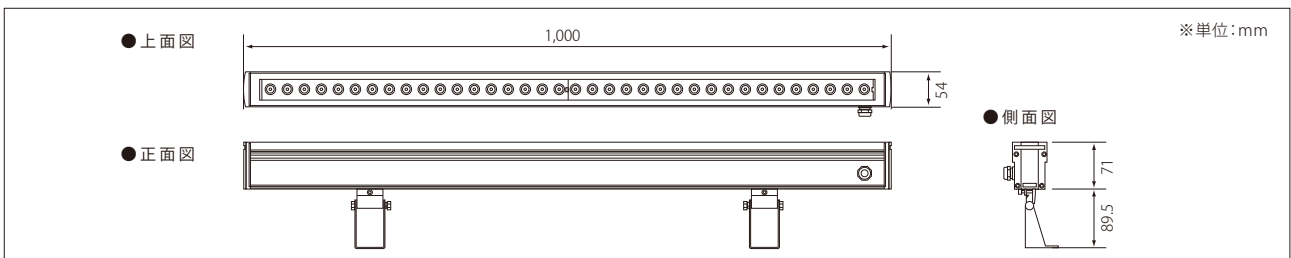

DMX制御でも単独でも演出可能、屋外使用もできるフルカラー投光器

24ボルト-エーピー-ラインフロッドライト

24V-AP-Line Flood Light

品番表記

24V - AP-Line Flood Light
駆動電圧 シリーズ名

モデル名	カラー	入力電圧	消費電力	消費電流	寸法 W×H×D(mm)	重量	使用温度	制御方法
24V-AP-Line Flood Light	フルカラー	DC24V	50W	2.08A	1000×54×160.5	2.9Kg	-20℃～50℃	DMX制御

24ボルト-エーピー-サークルフロッドライト

24V-AP-Circle Flood Light

品番表記

24V - AP-Circle Flood Light
駆動電圧 シリーズ名

モデル名	カラー	入力電圧	消費電力	消費電流	寸法 W×H×D(mm)	重量	使用温度	制御方法
24V-AP-Circle Flood Light	フルカラー	DC24V	50W	2.08A	254×360×131	4.4Kg	-20℃～50℃	DMX制御