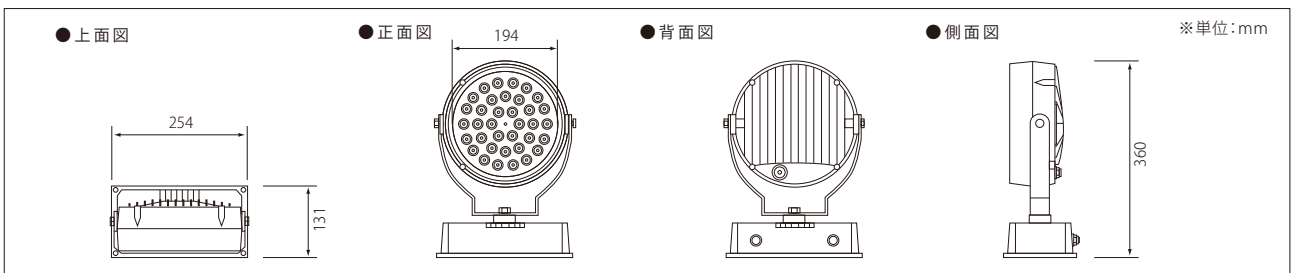

24ボルト-エーピー-サークルフロッドライト

24V-AP-Circle Flood Light

品番表記

24V - AP-Circle Flood Light
駆動電圧 シリーズ名

モデル名	カラー	入力電圧	消費電力	消費電流	寸法 W×H×D(mm)	重量	使用温度	制御方法
24V-AP-Circle Flood Light	フルカラー	DC24V	50W	2.08A	254×360×131	4.4Kg	-20℃～50℃	DMX制御