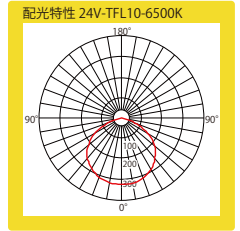

豊富な色温度。フレキシブルタイプで間接照明に最適

24ボルト-ティーエフエル-10

24V-TFL-10

品番表記

24V - TFL-10 - 6500K

駆動電圧 シリーズ名 色温度

・幅7mm/調光(PWM)可能 ・最大連結5m(5m1リールで繋ぎ無しで使用可能) ・50mm単位(5球ごと)でカット可能 ※防水ではありません。

モデル名	カラー	色温度	全光束	演色性	入力電圧	消費電力	消費電流	※1電線規格	照射角度	寸法 W×H×D(mm)	最大連結長	使用温度	
24V-TFL-10-8000K	白	8,000K	546lm/m	Ra65	DC24V	5.8W/m	0.24A/m	UL2468 AWG 22	120°	5000×8×3	5m	-20℃～50℃	
24V-TFL-10-6500K		6,500K	558lm/m	Ra80									
24V-TFL-10-5000K		5,000K	538lm/m										
24V-TFL-10-4000K		4,000K	534lm/m										
24V-TFL-10-3500K	温白色	3,500K	529lm/m										
24V-TFL-10-3000K	電球色	3,000K	502lm/m										Ra90
24V-TFL-10-2700K		2,700K	435lm/m										
24V-TFL-10-2500K		2,500K	405lm/m										
24V-TFL-10-2200K		2,200K	348lm/m										

取付レール(別売り)

品番: ①TOR-24VTFL-10-OR

●正面図 ●断面図 ※単位:mm

品番: ②TOR-24VTFL-10R-C(透明) ③TOR-24VTFL-10R-HC(半透明)

タイプ: 半透明・透明

取付クリップ(別売り)

品番: TOR-24VTFL

仕様及び素材は商品改良のため、予告なく変更することがありますので、都度、最新版を御確認ください。