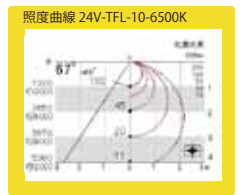

豊富な色温度。フレキシブルタイプで間接照明に最適

24ボルト-ティーエフエル-10

24V-TFL-10

品番表記

24V - TFL-10 - 6500K

駆動電圧 シリーズ名 色温度

・幅7mm/調光(PWM)可能 ・最大連結5m(5m1リールで繋ぎ無しで使用可能) ・50mm単位(5球ごと)でカット可能 ※防水ではありません。

モデル名	カラー	色温度	全光束	演色性	入力電圧	消費電力	消費電流	※1電線規格	照射角度	寸法 W×H×D(mm)	最大連結長	使用温度	
24V-TFL-10-8000K	白	8,000K	546lm/m	Ra65	DC24V	5.8W/m	0.24A/m	UL2468 AWG 22	120°	5000×8×3	5m	-20℃～50℃	
24V-TFL-10-6500K		6,500K	558lm/m	Ra80									
24V-TFL-10-5000K		5,000K	538lm/m										
24V-TFL-10-4000K		4,000K	534lm/m										
24V-TFL-10-3500K	温白色	3,500K	529lm/m										
24V-TFL-10-3000K	電球色	3,000K	502lm/m										Ra90
24V-TFL-10-2700K		2,700K	435lm/m										
24V-TFL-10-2500K		2,500K	405lm/m										
24V-TFL-10-2200K		2,200K	348lm/m										