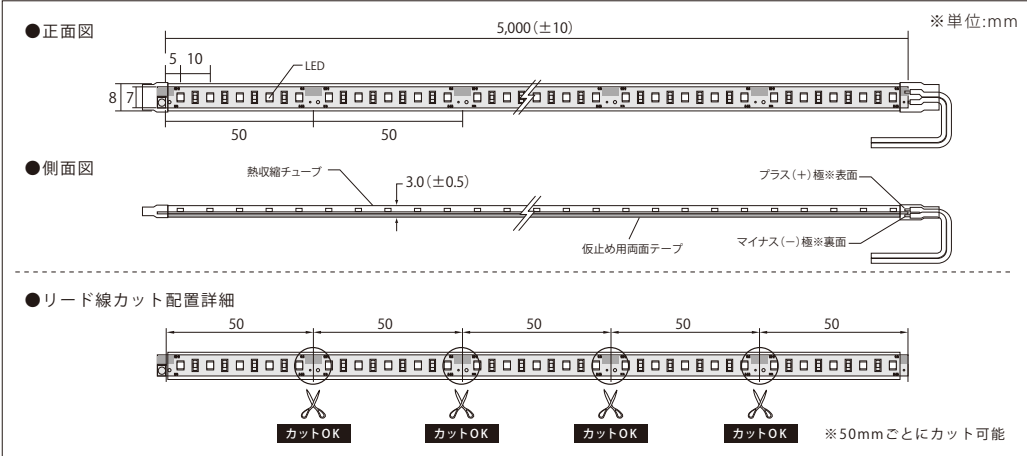

豊富な色温度。フレキシブルタイプで間接照明に最適

24ボルト-ティーエフエル-10

24V-TFL-10

品番表記

24V - TFL-10 - 6500K

駆動電圧 シリーズ名 色温度

・幅7mm/調光(PWM)可能 ・最大連結5m(5m1リールで繋ぎ無しで使用可能) ・50mm単位(5球ごと)でカット可能 ※防水ではありません。

モデル名	カラー	色温度	全光束	演色性	入力電圧	消費電力	消費電流	※1電線規格	照射角度	寸法 W×H×D(mm)	最大連結長	使用温度	
24V-TFL-10-8000K	白	8,000K	546lm/m	Ra65	DC24V	5.8W/m	0.24A/m	UL2468 AWG 22	120°	5000×8×3	5m	-20℃～50℃	
24V-TFL-10-6500K		6,500K	558lm/m	Ra80									
24V-TFL-10-5000K		5,000K	538lm/m										
24V-TFL-10-4000K		4,000K	534lm/m										
24V-TFL-10-3500K	温白色	3,500K	529lm/m										
24V-TFL-10-3000K	電球色	3,000K	502lm/m										Ra90
24V-TFL-10-2700K		2,700K	435lm/m										
24V-TFL-10-2500K		2,500K	405lm/m										
24V-TFL-10-2200K		2,200K	348lm/m										

取付レール(別売り)

品番: ①TOR-24VTFL-10-OR

●正面図 ●断面図 ※単位:mm

品番: ②TOR-24VTFL-10R-C(透明) ③TOR-24VTFL-10R-HC(半透明)

タイプ: 半透明・透明

取付クリップ(別売り)

品番: TOR-24VTFL

仕様及び素材は商品改良のため、予告なく変更することがありますので、都度、最新版を御確認ください。

24V-TFL取付クリップ

※1電線規格は、入力電流値から余裕をみた太さの物をご使用ください。