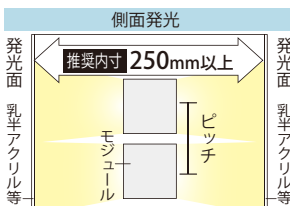

側面取付け専用LED。袖看板などの両面発光タイプに最適

12ボルト-エーエヌエックスエスエイチピー6_3ワット

12V-ANXSHP6_3W

品番表記

12V-ANXSHP6_3W-6500K
 駆動電圧 シリーズ名 色温度

【推奨ピッチ】

厚み	250mm	300mm	350mm
推奨ピッチ	70mm	90mm	110mm

- ・厚みは光源から発光面までの距離となります
- ・ピッチは厚みに比例し、調整する必要があります
- ・推奨ピッチは、モジュール数を最小にした場合の光ムラができない最大ピッチのため、明るさは考慮していません
- ・非推奨ピッチでの配置は光ムラが出る恐れがあります
- ・推奨ピッチ検証条件: 乳半アクリル5T基準、箱型サイン(サイズW600mm×H1200mm)

モデル名	カラー	色温度	全光束	入力電圧	消費電力	消費電流	※2電線規格	照射角度	寸法 W×H×D(mm)	重量	最大連結数	使用温度
12V-ANXSHP6_3W-6500K	白	6,500K	218lm	DC12V	3W	0.25A	AWG19	40°	46×43×19.2	15g	15個	-20℃～50℃

販売最小単位:5個/梱包単位:25個(在庫状況により変更の場合あり)

■設置イメージ