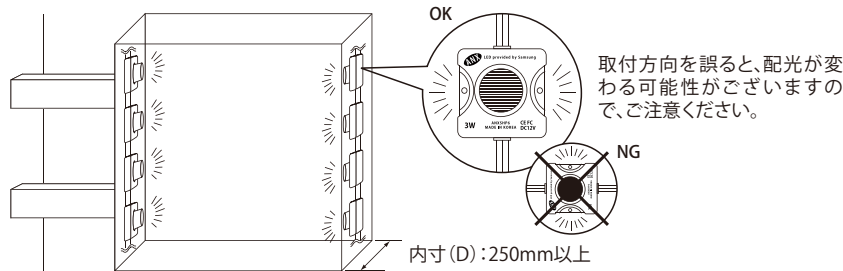

側面取付け専用LED。袖看板などの両面発光タイプに最適

12ボルト-エーエヌエックスエスエイチピー6_3ワット

12V-ANXSHP6_3W

品番表記

12V-ANXSHP6_3W-6500K
 駆動電圧 シリーズ名 色温度

【推奨ピッチ】

厚み	250mm	300mm	350mm
推奨ピッチ	70mm	90mm	110mm

- ・厚みは光源から発光面までの距離となります
- ・ピッチは厚みに比例し、調整する必要があります
- ・推奨ピッチは、モジュール数を最小にした場合の光ムラができない最大ピッチのため、明るさは考慮していません
- ・非推奨ピッチでの配置は光ムラが出る恐れがあります
- ・推奨ピッチ検証条件: 乳半アクリル5T基準、箱型サイン(サイズW600mm×H1200mm)

モデル名	カラー	色温度	全光束	入力電圧	消費電力	消費電流	※2電線規格	照射角度	寸法 W×H×D(mm)	重量	最大連結数	使用温度
12V-ANXSHP6_3W-6500K	白	6,500K	218lm	DC12V	3W	0.25A	AWG19	40°	46×43×19.2	15g	15個	-20℃～50℃

販売最小単位:5個/梱包単位:25個(在庫状況により変更の場合あり)

■設置イメージ