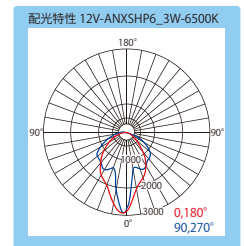

側面取付け専用LED。袖看板などの両面発光タイプに最適

12ボルト-エーエヌエックスエスエイチピー6_3ワット

12V-ANXSHP6_3W

品番表記

12V-ANXSHP6_3W-6500K
 駆動電圧 シリーズ名 色温度

【推奨ピッチ】

厚み	250mm	300mm	350mm
推奨ピッチ	70mm	90mm	110mm

- ・厚みは光源から発光面までの距離となります
- ・ピッチは厚みに比例し、調整する必要があります
- ・推奨ピッチは、モジュール数を最小にした場合の光ムラができない最大ピッチのため、明るさは考慮していません
- ・非推奨ピッチでの配置は光ムラが出る恐れがあります
- ・推奨ピッチ検証条件: 乳半アクリル5T基準、箱型サイン(サイズW600mm×H1200mm)

モデル名	カラー	色温度	全光束	入力電圧	消費電力	消費電流	※2電線規格	照射角度	寸法 W×H×D(mm)	重量	最大連結数	使用温度
12V-ANXSHP6_3W-6500K	白	6,500K	218lm	DC12V	3W	0.25A	AWG19	40°	46×43×19.2	15g	15個	-20℃～50℃

販売最小単位:5個/梱包単位:25個(在庫状況により変更の場合あり)

■設置イメージ