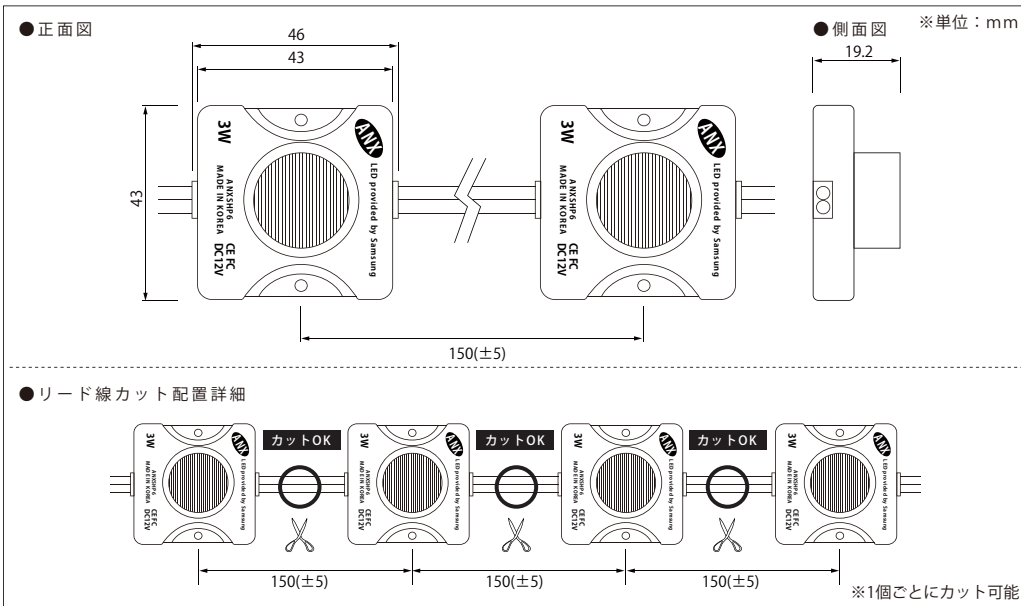

側面取付け専用LED。袖看板などの両面発光タイプに最適

12ボルト-エーエヌエックスエスエイチピー6_3ワット

12V-ANXSHP6_3W

品番表記

12V-ANXSHP6_3W-6500K
 駆動電圧 シリーズ名 色温度

【推奨ピッチ】

厚み	250mm	300mm	350mm
推奨ピッチ	70mm	90mm	110mm

- ・厚みは光源から発光面までの距離となります
- ・ピッチは厚みに比例し、調整する必要があります
- ・推奨ピッチは、モジュール数を最小にした場合の光ムラができない最大ピッチのため、明るさは考慮していません
- ・非推奨ピッチでの配置は光ムラが出る恐れがあります
- ・推奨ピッチ検証条件: 乳半アクリル5T基準、箱型サイン(サイズW600mm×H1200mm)

モデル名	カラー	色温度	全光束	入力電圧	消費電力	消費電流	※2電線規格	照射角度	寸法 W×H×D(mm)	重量	最大連結数	使用温度
12V-ANXSHP6_3W-6500K	白	6,500K	218lm	DC12V	3W	0.25A	AWG19	40°	46×43×19.2	15g	15個	-20℃～50℃

販売最小単位:5個/梱包単位:25個(在庫状況により変更の場合あり)

■設置イメージ