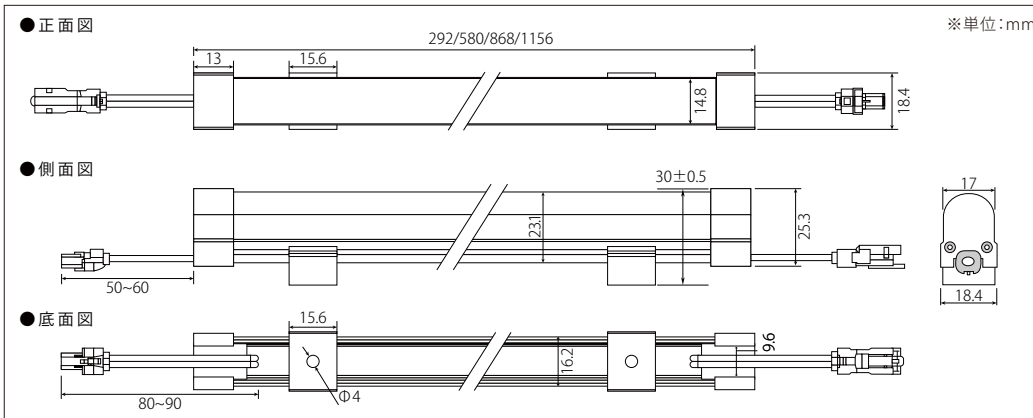

屋外使用可能なシームレスバータイプ。ライン照明に最適!

シャウラ (24ボルト-ダブルピーパー)

シャウラ(24V-WPBAR)

品番表記 **24V-WPBAR-292-6500K**
 駆動電圧 シリーズ名 サイズ 色温度

- ・屋外露出でも使用可能(アッパーでの設置も可) ・灯具の繋ぎ目が分からないシームレスタイプ
- ・調光(PWM調光)可能 ・最大連結5m ・演色性Ra80以上

モデル名	カラー	色温度	全光束	演色性	入力電圧	消費電力	消費電流	*2電線規格	照射角度	寸法 W×H×D(mm)	重量	最大連結長	使用温度
24V-WPBAR-292-6500K	白	6,500K	413lm	Ra80以上	DC24V	3.25W	0.14A	UL1007 AWG20	120°	292×18.4×25.3	65g	5m	-20℃~50℃
24V-WPBAR-292-5000K		5,000K	428lm										
24V-WPBAR-292-2700K	電球色	2,700K	330lm										
24V-WPBAR-580-6500K	白	6,500K	821lm										
24V-WPBAR-580-5000K		5,000K	850lm										
24V-WPBAR-580-2700K	電球色	2,700K	656lm										
24V-WPBAR-868-6500K	白	6,500K	1229lm										
24V-WPBAR-868-5000K		5,000K	1272lm										
24V-WPBAR-868-2700K	電球色	2,700K	982lm										
24V-WPBAR-1156-6500K	白	6,500K	1636lm										
24V-WPBAR-1156-5000K		5,000K	1694lm										
24V-WPBAR-1156-2700K	電球色	2,700K	1307lm										

取付部材(ブラケット/付属)

品番:OP-WPBAR-BR
 ・24V-WPBAR-1156のみ
 ブラケットが3個になります。

取付部材(別売り)

▼落下防止金具 品番:OP-WPBAR-ST

▼入力ケーブル980mm(メス)
 品番:OP-WPBAR-IN980

▼中間ケーブル500mm(オスメス)
 品番:OP-WPBAR-RE500

▼エンドキャップ(オス)
 品番:OP-WPBAR-END

●接続金具 品番:OP-WPBAR-JO