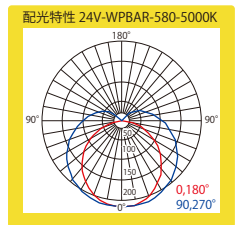

屋外使用可能なシームレスバータイプ。ライン照明に最適!

シャウラ (24ボルト-ダブルピーパー)

シャウラ(24V-WPBAR)

品番表記 **24V-WPBAR-292-6500K**
 駆動電圧 シリーズ名 サイズ 色温度

- ・屋外露出でも使用可能(アッパーでの設置も可) ・灯具の繋ぎ目が分からないシームレスタイプ
- ・調光(PWM調光)可能 ・最大連結5m ・演色性Ra80以上

モデル名	カラー	色温度	全光束	演色性	入力電圧	消費電力	消費電流	*2電線規格	照射角度	寸法 W×H×D(mm)	重量	最大連結長	使用温度
24V-WPBAR-292-6500K	白	6,500K	413lm	Ra80以上	DC24V	3.25W	0.14A	UL1007 AWG20	120°	292×18.4×25.3	65g	5m	-20℃~50℃
24V-WPBAR-292-5000K		5,000K	428lm										
24V-WPBAR-292-2700K	電球色	2,700K	330lm										
24V-WPBAR-580-6500K	白	6,500K	821lm										
24V-WPBAR-580-5000K		5,000K	850lm										
24V-WPBAR-580-2700K	電球色	2,700K	656lm										
24V-WPBAR-868-6500K	白	6,500K	1229lm										
24V-WPBAR-868-5000K		5,000K	1272lm										
24V-WPBAR-868-2700K	電球色	2,700K	982lm										
24V-WPBAR-1156-6500K	白	6,500K	1636lm										
24V-WPBAR-1156-5000K		5,000K	1694lm										
24V-WPBAR-1156-2700K	電球色	2,700K	1307lm										