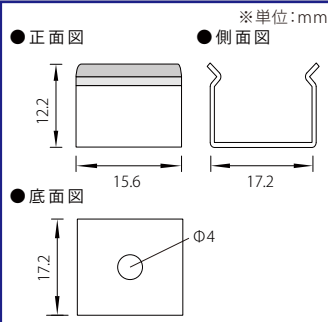

屋外使用可能なシームレスバータイプ。ライン照明に最適!

シャウラ (24ボルト-ダブルピーパー)

シャウラ(24V-WPBAR)

品番表記 **24V-WPBAR-292-6500K**
 駆動電圧 シリーズ名 サイズ 色温度

- ・屋外露出でも使用可能(アッパーでの設置も可) ・灯具の繋ぎ目が分からないシームレスタイプ
- ・調光(PWM調光)可能 ・最大連結5m ・演色性Ra80以上

モデル名	カラー	色温度	全光束	演色性	入力電圧	消費電力	消費電流	*2電線規格	照射角度	寸法 W×H×D(mm)	重量	最大連結長	使用温度
24V-WPBAR-292-6500K	白	6,500K	413lm	Ra80以上	DC24V	3.25W	0.14A	UL1007 AWG20	120°	292×18.4×25.3	65g	5m	-20℃~50℃
24V-WPBAR-292-5000K		5,000K	428lm										
24V-WPBAR-292-2700K	電球色	2,700K	330lm										
24V-WPBAR-580-6500K	白	6,500K	821lm										
24V-WPBAR-580-5000K		5,000K	850lm										
24V-WPBAR-580-2700K	電球色	2,700K	656lm										
24V-WPBAR-868-6500K	白	6,500K	1229lm										
24V-WPBAR-868-5000K		5,000K	1272lm										
24V-WPBAR-868-2700K	電球色	2,700K	982lm										
24V-WPBAR-1156-6500K	白	6,500K	1636lm										
24V-WPBAR-1156-5000K		5,000K	1694lm										
24V-WPBAR-1156-2700K	電球色	2,700K	1307lm										

取付部材(ブラケット/付属)

品番:OP-WPBAR-BR
 ・24V-WPBAR-1156のみ
 ブラケットが3個になります。

取付部材(別売り)

▼落下防止金具 品番:OP-WPBAR-ST

▼入力ケーブル980mm(メス)
 品番:OP-WPBAR-IN980

▼中間ケーブル500mm(オスメス)
 品番:OP-WPBAR-RE500

▼エンドキャップ(オス)
 品番:OP-WPBAR-END

●接続金具 品番:OP-WPBAR-JO