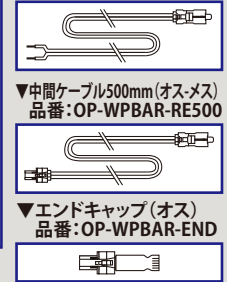

屋外使用可能なシームレスバータイプ。ライン照明に最適!

シャウラ (24ボルト-ダブルピーパー)

シャウラ(24V-WPBAR)

品番表記 **24V-WPBAR-292-6500K**
 駆動電圧 シリーズ名 サイズ 色温度

- ・屋外露出でも使用可能(アッパーでの設置も可) ・灯具の繋ぎ目が分からないシームレスタイプ
- ・調光(PWM調光)可能 ・最大連結5m ・演色性Ra80以上

モデル名	カラー	色温度	全光束	演色性	入力電圧	消費電力	消費電流	*2電線規格	照射角度	寸法 W×H×D(mm)	重量	最大連結長	使用温度
24V-WPBAR-292-6500K	白	6,500K	413lm	Ra80以上	DC24V	3.25W	0.14A	UL1007 AWG20	120°	292×18.4×25.3	65g	5m	-20℃~50℃
24V-WPBAR-292-5000K		5,000K	428lm										
24V-WPBAR-292-2700K	電球色	2,700K	330lm										
24V-WPBAR-580-6500K	白	6,500K	821lm										
24V-WPBAR-580-5000K		5,000K	850lm										
24V-WPBAR-580-2700K	電球色	2,700K	656lm										
24V-WPBAR-868-6500K	白	6,500K	1229lm										
24V-WPBAR-868-5000K		5,000K	1272lm										
24V-WPBAR-868-2700K	電球色	2,700K	982lm										
24V-WPBAR-1156-6500K	白	6,500K	1636lm										
24V-WPBAR-1156-5000K		5,000K	1694lm										
24V-WPBAR-1156-2700K	電球色	2,700K	1307lm										

取付部材(ブラケット/付属)

品番:OP-WPBAR-BR
 ・24V-WPBAR-1156のみ
 ブラケットが3個になります。

取付部材(別売り)

▼落下防止金具 品番:OP-WPBAR-ST

▼入力ケーブル980mm(メス)
 品番:OP-WPBAR-IN980

▼中間ケーブル500mm(オスメス)
 品番:OP-WPBAR-RE500

▼エンドキャップ(オス)
 品番:OP-WPBAR-END

●接続金具 品番:OP-WPBAR-JO