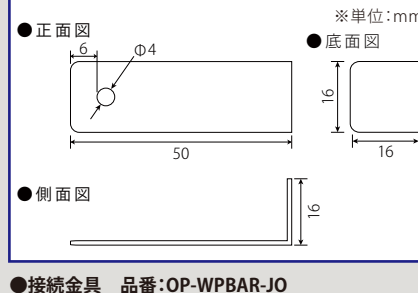

屋外使用可能なシームレスバータイプ。ライン照明に最適!

シャウラ (24ボルト-ダブルピーパー)

シャウラ(24V-WPBAR)

品番表記 **24V-WPBAR-292-6500K**
 駆動電圧 シリーズ名 サイズ 色温度

- ・屋外露出でも使用可能(アッパーでの設置も可) ・灯具の繋ぎ目が分からないシームレスタイプ
- ・調光(PWM調光)可能 ・最大連結5m ・演色性Ra80以上

モデル名	カラー	色温度	全光束	演色性	入力電圧	消費電力	消費電流	*2電線規格	照射角度	寸法 W×H×D(mm)	重量	最大連結長	使用温度
24V-WPBAR-292-6500K	白	6,500K	413lm	Ra80以上	DC24V	3.25W	0.14A	UL1007 AWG20	120°	292×18.4×25.3	65g	5m	-20℃~50℃
24V-WPBAR-292-5000K		5,000K	428lm										
24V-WPBAR-292-2700K	電球色	2,700K	330lm										
24V-WPBAR-580-6500K	白	6,500K	821lm										
24V-WPBAR-580-5000K		5,000K	850lm										
24V-WPBAR-580-2700K	電球色	2,700K	656lm										
24V-WPBAR-868-6500K	白	6,500K	1229lm										
24V-WPBAR-868-5000K		5,000K	1272lm										
24V-WPBAR-868-2700K	電球色	2,700K	982lm										
24V-WPBAR-1156-6500K	白	6,500K	1636lm										
24V-WPBAR-1156-5000K		5,000K	1694lm										
24V-WPBAR-1156-2700K	電球色	2,700K	1307lm										

取付部材(ブラケット/付属)

品番:OP-WPBAR-BR
 ・24V-WPBAR-1156のみ
 ブラケットが3個になります。

取付部材(別売り)

▼落下防止金具 品番:OP-WPBAR-ST

▼入力ケーブル980mm(メス)
 品番:OP-WPBAR-IN980

▼中間ケーブル500mm(オスメス)
 品番:OP-WPBAR-RE500

▼エンドキャップ(オス)
 品番:OP-WPBAR-END

●接続金具 品番:OP-WPBAR-JO