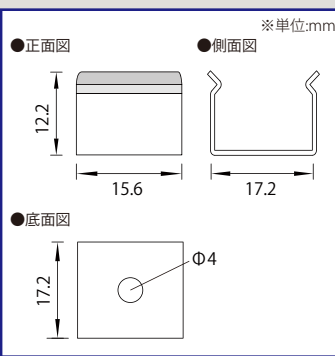

屋外使用可能なシームレスバータイプ。ライン照明に最適!

シャウラ (24ボルト-ダブルピーパー)

シャウラ (24V-WPBAR)

品番表記 24V - WPBAR - 6500K
駆動電圧 シリーズ名 色温度

- ・屋外露出でも使用可能 (アッパーでの設置も可) ・灯具の繋ぎ目が分からないシームレスタイプ
- ・調光 (PWM調光) 可能 ・最大連結5m ・演色性Ra80以上

モデル名	カラー	色温度	全光束	演色性	入力電圧	消費電力	消費電流	※2電線規格	照射角度	寸法 W×H×D(mm)	重量	最大連結長	使用温度
24V-WPBAR-292-6500K	白	6,500K	413lm	Ra80以上	DC24V	3.25W	0.14A	UL1007 AWG20	120°	292×18.4×25.3	65g	5m	-20℃~50℃
24V-WPBAR-292-5000K		5,000K	428lm										
24V-WPBAR-292-2700K		電球色	2,700K										
24V-WPBAR-580-6500K	白	6,500K	821lm										
24V-WPBAR-580-5000K		5,000K	850lm										
24V-WPBAR-580-2700K		電球色	2,700K			656lm							
24V-WPBAR-868-6500K	白	6,500K	1229lm										
24V-WPBAR-868-5000K		5,000K	1272lm										
24V-WPBAR-868-2700K		電球色	2,700K			982lm							
24V-WPBAR-1156-6500K	白	6,500K	1636lm										
24V-WPBAR-1156-5000K		5,000K	1694lm										
24V-WPBAR-1156-2700K		電球色	2,700K			1307lm							

取付部材 (ブラケット/付属)

品番: OP-WPBAR-BR
・24V-WPBAR-1156のみ
ブラケットが3個になります。

取付部材 (別売り)

▶ 接続金具
品番: OP-WPBAR-JO

▶ 落下防止金具
品番: OP-WPBAR-ST

入力ケーブル980mm (メス)
品番: OP-WPBAR-IN980
中間ケーブル500mm (オス-メス)
品番: OP-WPBAR-RE500
エンドキャップ (オス)
品番: OP-WPBAR-END