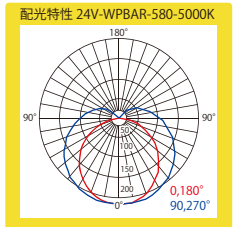

屋外使用可能なシームレスバータイプ。ライン照明に最適!

シャウラ (24ボルト-ダブルピーパー)

シャウラ (24V-WPBAR)

品番表記 24V - WPBAR - 6500K
駆動電圧 シリーズ名 色温度

- ・屋外露出でも使用可能 (アッパーでの設置も可) ・灯具の繋ぎ目が分からないシームレスタイプ
- ・調光 (PWM調光) 可能 ・最大連結5m ・演色性Ra80以上

モデル名	カラー	色温度	全光束	演色性	入力電圧	消費電力	消費電流	※2電線規格	照射角度	寸法 W×H×D(mm)	重量	最大連結長	使用温度
24V-WPBAR-292-6500K	白	6,500K	413lm	Ra80以上	DC24V	3.25W	0.14A	UL1007 AWG20	120°	292×18.4×25.3	65g	5m	-20℃~50℃
24V-WPBAR-292-5000K		5,000K	428lm										
24V-WPBAR-292-2700K		電球色	2,700K										
24V-WPBAR-580-6500K	白	6,500K	821lm										
24V-WPBAR-580-5000K		5,000K	850lm										
24V-WPBAR-580-2700K		電球色	2,700K			656lm							
24V-WPBAR-868-6500K	白	6,500K	1229lm										
24V-WPBAR-868-5000K		5,000K	1272lm										
24V-WPBAR-868-2700K		電球色	2,700K			982lm							
24V-WPBAR-1156-6500K	白	6,500K	1636lm										
24V-WPBAR-1156-5000K		5,000K	1694lm										
24V-WPBAR-1156-2700K		電球色	2,700K			1307lm							