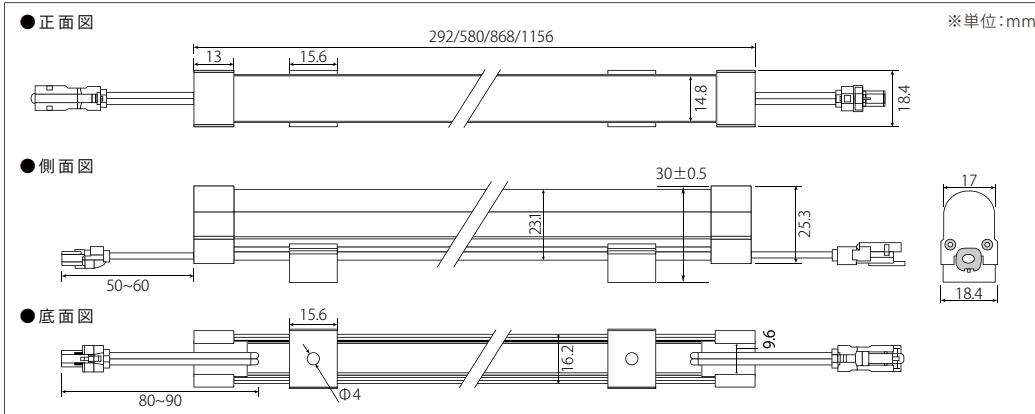

屋外使用可能なシームレスバータイプ。ライン照明に最適!

シャウラ (24ボルト-ダブルピーパー)

シャウラ (24V-WPBAR)

品番表記 24V - WPBAR - 6500K
駆動電圧 シリーズ名 色温度

- ・屋外露出でも使用可能 (アッパーでの設置も可) ・灯具の繋ぎ目が分からないシームレスタイプ
- ・調光 (PWM調光) 可能 ・最大連結5m ・演色性Ra80以上

モデル名	カラー	色温度	全光束	演色性	入力電圧	消費電力	消費電流	※2電線規格	照射角度	寸法 W×H×D(mm)	重量	最大連結長	使用温度
24V-WPBAR-292-6500K	白	6,500K	413lm	Ra80以上	DC24V	3.25W	0.14A	UL1007 AWG20	120°	292×18.4×25.3	65g	5m	-20℃~50℃
24V-WPBAR-292-5000K		5,000K	428lm										
24V-WPBAR-292-2700K		電球色	2,700K										
24V-WPBAR-580-6500K	白	6,500K	821lm										
24V-WPBAR-580-5000K		5,000K	850lm										
24V-WPBAR-580-2700K		電球色	2,700K			656lm							
24V-WPBAR-868-6500K	白	6,500K	1229lm										
24V-WPBAR-868-5000K		5,000K	1272lm										
24V-WPBAR-868-2700K		電球色	2,700K			982lm							
24V-WPBAR-1156-6500K	白	6,500K	1636lm										
24V-WPBAR-1156-5000K		5,000K	1694lm										
24V-WPBAR-1156-2700K		電球色	2,700K			1307lm							

取付部材 (ブラケット/付属)

品番: OP-WPBAR-BR
・24V-WPBAR-1156のみ
ブラケットが3個になります。

取付部材 (別売り)

▶ 接続金具
品番: OP-WPBAR-JO

▶ 落下防止金具
品番: OP-WPBAR-ST

入力ケーブル980mm (メス)
品番: OP-WPBAR-IN980
中間ケーブル500mm (オス-メス)
品番: OP-WPBAR-RE500
エンドキャップ (オス)
品番: OP-WPBAR-END