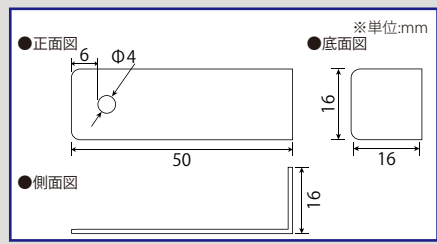

屋外使用可能なシームレスバータイプ。ライン照明に最適!

シャウラ (24ボルト-ダブルピーパー)

シャウラ (24V-WPBAR)

品番表記 24V - WPBAR - 6500K
駆動電圧 シリーズ名 色温度

- ・屋外露出でも使用可能 (アッパーでの設置も可) ・灯具の繋ぎ目が分からないシームレスタイプ
- ・調光 (PWM調光) 可能 ・最大連結5m ・演色性Ra80以上

モデル名	カラー	色温度	全光束	演色性	入力電圧	消費電力	消費電流	※2電線規格	照射角度	寸法 W×H×D(mm)	重量	最大連結長	使用温度
24V-WPBAR-292-6500K	白	6,500K	413lm	Ra80以上	DC24V	3.25W	0.14A	UL1007 AWG20	120°	292×18.4×25.3	65g	5m	-20℃~50℃
24V-WPBAR-292-5000K		5,000K	428lm										
24V-WPBAR-292-2700K		電球色	2,700K										
24V-WPBAR-580-6500K	白	6,500K	821lm										
24V-WPBAR-580-5000K		5,000K	850lm										
24V-WPBAR-580-2700K		電球色	2,700K			656lm							
24V-WPBAR-868-6500K	白	6,500K	1229lm										
24V-WPBAR-868-5000K		5,000K	1272lm										
24V-WPBAR-868-2700K		電球色	2,700K			982lm							
24V-WPBAR-1156-6500K	白	6,500K	1636lm										
24V-WPBAR-1156-5000K		5,000K	1694lm										
24V-WPBAR-1156-2700K		電球色	2,700K			1307lm							

取付部材 (ブラケット/付属)

品番: OP-WPBAR-BR
・24V-WPBAR-1156のみ
ブラケットが3個になります。

取付部材 (別売り)

▶ 接続金具
品番: OP-WPBAR-JO

▶ 落下防止金具
品番: OP-WPBAR-ST

入力ケーブル980mm (メス)
品番: OP-WPBAR-IN980
中間ケーブル500mm (オス-メス)
品番: OP-WPBAR-RE500
エンドキャップ (オス)
品番: OP-WPBAR-END