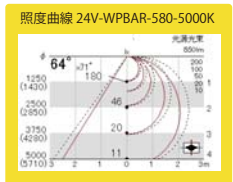

屋外使用可能なシームレスバータイプ。ライン照明に最適!

シャウラ (24ボルト-ダブルピーパー)

シャウラ (24V-WPBAR)

品番表記 24V - WPBAR - 6500K
駆動電圧 シリーズ名 色温度

- ・屋外露出でも使用可能 (アッパーでの設置も可) ・灯具の繋ぎ目が分からないシームレスタイプ
- ・調光 (PWM調光) 可能 ・最大連結5m ・演色性Ra80以上

モデル名	カラー	色温度	全光束	演色性	入力電圧	消費電力	消費電流	※2電線規格	照射角度	寸法 W×H×D(mm)	重量	最大連結長	使用温度
24V-WPBAR-292-6500K	白	6,500K	413lm	Ra80以上	DC24V	3.25W	0.14A	UL1007 AWG20	120°	292×18.4×25.3	65g	5m	-20℃~50℃
24V-WPBAR-292-5000K		5,000K	428lm										
24V-WPBAR-292-2700K		電球色	2,700K										
24V-WPBAR-580-6500K	白	6,500K	821lm										
24V-WPBAR-580-5000K		5,000K	850lm										
24V-WPBAR-580-2700K		電球色	2,700K			656lm							
24V-WPBAR-868-6500K	白	6,500K	1229lm										
24V-WPBAR-868-5000K		5,000K	1272lm										
24V-WPBAR-868-2700K		電球色	2,700K			982lm							
24V-WPBAR-1156-6500K	白	6,500K	1636lm										
24V-WPBAR-1156-5000K		5,000K	1694lm										
24V-WPBAR-1156-2700K		電球色	2,700K			1307lm							