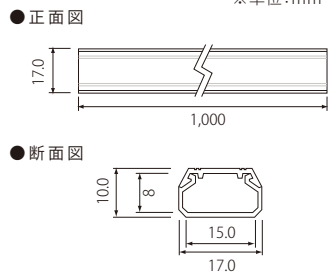

NEW 多彩な色表現が可能なフルカラーテープライト

24ボルト-ティーエフエル-アールジーピー2

24V-TFL-RGB2

品番表記

24V - TFL - RGB2
駆動電圧 シリーズ名 カラー

・幅10mm/最大連結6m(6m1リールで繋ぎなしで使用可能) ・100mm単位(6球ごと)でカット可能 ※防水ではありません

モデル名	カラー	入力電圧	消費電力	消費電流	*1電線規格	照射角度	寸法 W×H×D(mm)	重量	最大連結長	使用温度
24V-TFL-RGB2	フルカラー	DC24V	9.6W/m	0.4A/m	UL1007 AWG20	120°	6000×12×4	35g/m	6m	-20℃～50℃

24V-TFL-R2/G2/B2・RGB2取付レール (別売り)

品番: ①TOR-24VTFL-RW-C(透明)
②TOR-24VTFL-RW-HC(半透明)

※単位:mm

24V-TFL-R2/G2/B2・RGB2取付クリップ (別売り)

品番: TOR-24VTFL L

仕様及び素材は商品改良のため、予告なく変更することがありますので、都度、最新版を御確認ください。

<注意事項> ※1 電線規格は、入力電流値から余裕をみた太さの物をご使用ください。