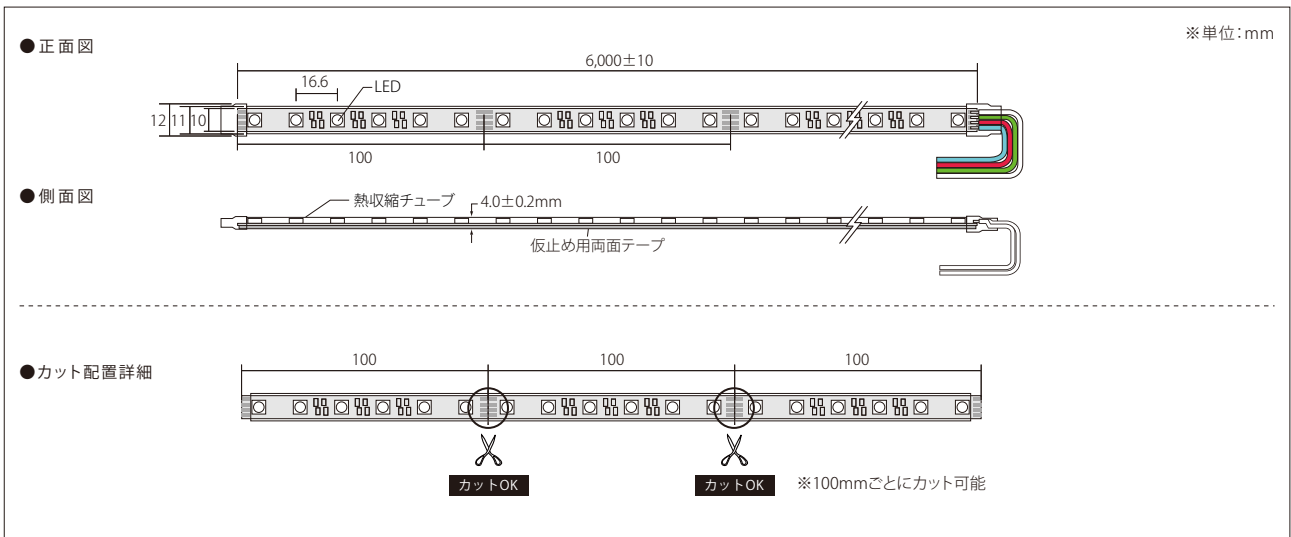

NEW 多彩な色表現が可能なフルカラーテープライト

24ボルト-ティーエフエル-アールジーピー2

24V-TFL-RGB2

品番表記

24V - TFL - RGB2
駆動電圧 シリーズ名 カラー

・幅10mm/最大連結6m(6m1リールで繋ぎなしで使用可能) ・100mm単位(6球ごと)でカット可能 ※防水ではありません

モデル名	カラー	入力電圧	消費電力	消費電流	*1電線規格	照射角度	寸法 W×H×D(mm)	重量	最大連結長	使用温度
24V-TFL-RGB2	フルカラー	DC24V	9.6W/m	0.4A/m	UL1007 AWG20	120°	6000×12×4	35g/m	6m	-20℃～50℃

24V-TFL-R2/G2/B2・RGB2取付レール (別売り)

品番: ①TOR-24VTFL-RW-C(透明)
②TOR-24VTFL-RW-HC(半透明)

※単位:mm

24V-TFL-R2/G2/B2・RGB2取付クリップ (別売り)

品番: TOR-24VTFL L

仕様及び素材は商品改良のため、予告なく変更することがありますので、都度、最新版を御確認ください。

<注意事項> ※1 電線規格は、入力電流値から余裕をみた太さの物をご使用ください。