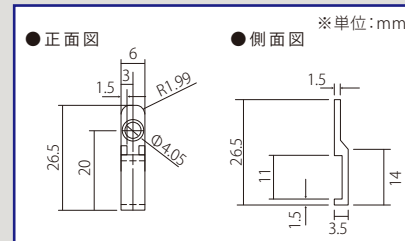

24V-TFL-R2/G2/B2・RGB2取付レール (別売り)

品番: ①TOR-24VTFL-RW-C(透明)
②TOR-24VTFL-RW-HC(半透明)

※単位:mm

24V-TFL-R2/G2/B2・RGB2取付クリップ (別売り)

品番: TOR-24VTFL L

仕様及び素材は商品改良のため、予告なく変更することがありますので、都度、最新版を御確認ください。

<注意事項> ※1 電線規格は、入力電流値から余裕をみた太さの物をご使用ください。