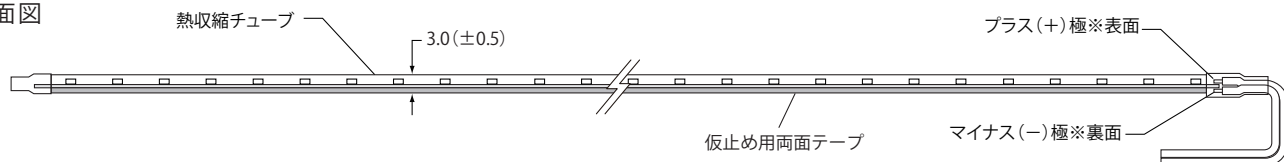

24V Flexible LED

AP - JAPAN 24V LED Module

型番

24V-TFL-R2
24V-TFL-G2
24V-TFL-B2
24V-TFL-RGB2

●正面図 (単色カラー：赤/緑/青)

※単位:mm

●側面図

●正面図 (RGB)

●側面図

モデル名	24V-TFL-R2	24V-TFL-G2	24V-TFL-B2	24V-TFL-RGB2
カラー	赤	緑	青	フルカラー
LED数	100球/m			60球/m
入力電圧	DC 24V			
消費電力	5.8W/m			9.6W/m
消費電流	0.24A/m			0.4A/m
照射角度	120°			
最大直列連結数				6,000mm
使用環境	屋内用			
使用温度	-20℃~50℃			