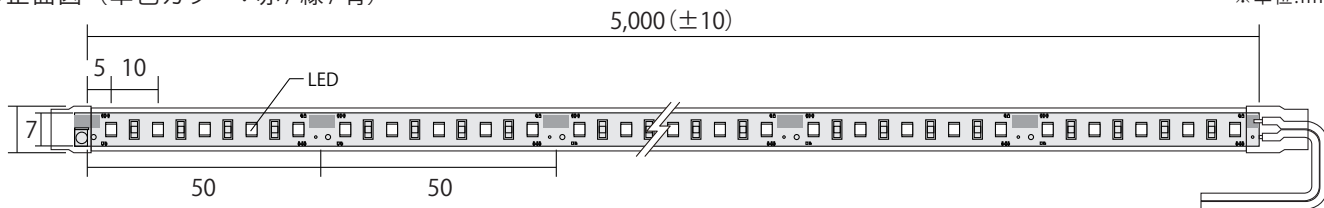

24V Flexible LED

AP - JAPAN 24V LED Module

型番

24V-TFL-R2
24V-TFL-G2
24V-TFL-B2
24V-TFL-RGB2

●正面図 (単色カラー：赤/緑/青)

※単位:mm

●側面図

●正面図 (RGB)

●側面図

モデル名	24V-TFL-R2	24V-TFL-G2	24V-TFL-B2	24V-TFL-RGB2
カラー	赤	緑	青	フルカラー
LED数	100球/m			60球/m
入力電圧	DC 24V			
消費電力	5.8W/m			9.6W/m
消費電流	0.24A/m			0.4A/m
照射角度	120°			
最大直列連結数				6,000mm
使用環境	屋内用			
使用温度	-20℃~50℃			