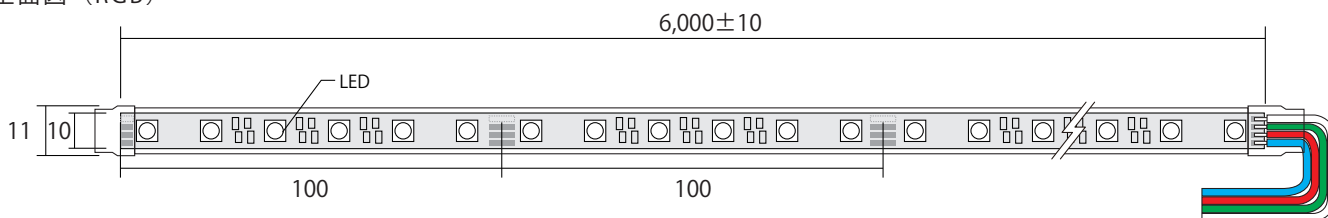

24V Flexible LED

AP - JAPAN 24V LED Module

型番

24V-TFL-R2
24V-TFL-G2
24V-TFL-B2
24V-TFL-RGB2

●正面図 (単色カラー：赤/緑/青)

※単位:mm

●側面図

●正面図 (RGB)

●側面図

モデル名	24V-TFL-R2	24V-TFL-G2	24V-TFL-B2	24V-TFL-RGB2
カラー	赤	緑	青	フルカラー
LED数	100球/m			60球/m
入力電圧	DC 24V			
消費電力	5.8W/m			9.6W/m
消費電流	0.24A/m			0.4A/m
照射角度	120°			
最大直列連結数				6,000mm
使用環境	屋内用			
使用温度	-20℃~50℃			