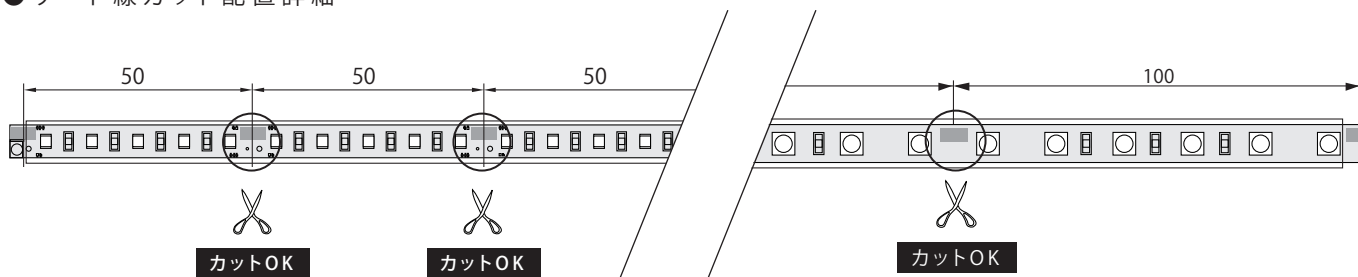

●リード線カット配置詳細

※R2/G2/B2は50mmごとにカット可能

※RGB2は100mmごとにカット可能

作成日 2024・12・16	作成者：鳥居	承認者：植野	承認者：
作成日 2025・02・04	作成者：鳥居	承認者：植野	承認者：