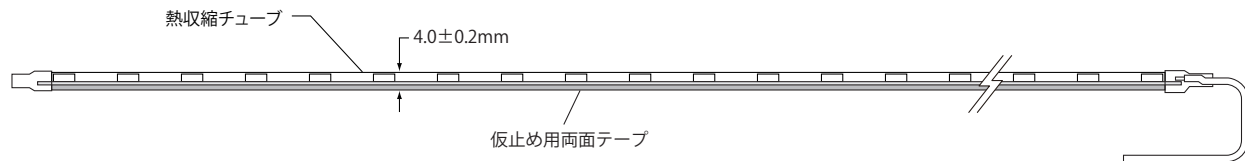

24V Flexible LED

AP - JAPAN 24V LED Module

型番

24V-TFL-R2
24V-TFL-G2
24V-TFL-B2
24V-TFL-RGB2

●正面図 (単色カラー：赤/緑/青)

※単位:mm

●側面図

●正面図 (RGB)

●側面図

モデル名	24V-TFL-R2	24V-TFL-G2	24V-TFL-B2	24V-TFL-RGB2
カラー	赤	緑	青	フルカラー
LED数	100球/m			60球/m
入力電圧	DC 24V			
消費電力	5.8W/m			9.6W/m
消費電流	0.24A/m			0.4A/m
照射角度	120°			
最大直列連結数				6,000mm
使用環境	屋内用			
使用温度	-20℃~50℃			